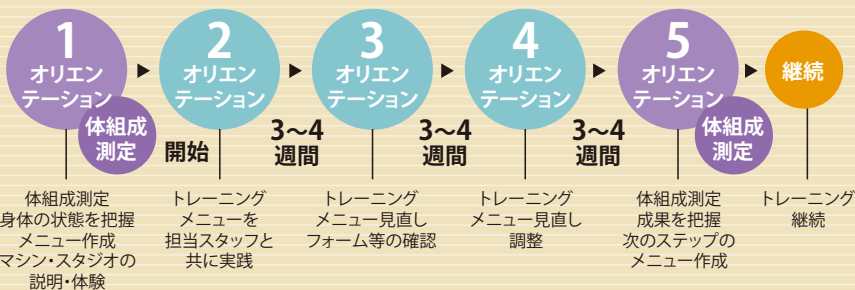

ハッピーニューフィットネス。
今年もどうぞ
よろしくお願いたします。

今年こそ。

年の初めに「今年こそ。」と毎年決心しますが
その思いなかなか現実に移さないんですよね。
なぜなのでしょう。意思が弱いのかな?って
自分を責めてもね。
でも今年は、NewFitnessがありますよ。
あなたのやる気に、多彩なスタジオメニューと
手厚い3ヶ月サポートシステムでお応えします。
特別入会特典もご用意しています。(詳しくはウラ面を)

LIFE GYM

気持ちが輝く、カラダが輝く。

Happy

NewFitness

3ヶ月無料 サポートシステム

ご入会いただいた方全てが対象です。
(ご希望されない方は除外いたします)

ニューフィットネスには、適切なトレーニングにより、
しっかりと効果を出すための入会后「3ヶ月間集中サポートシステム」が
ございます。初めての方も安心、確実に成果を出していただけます。